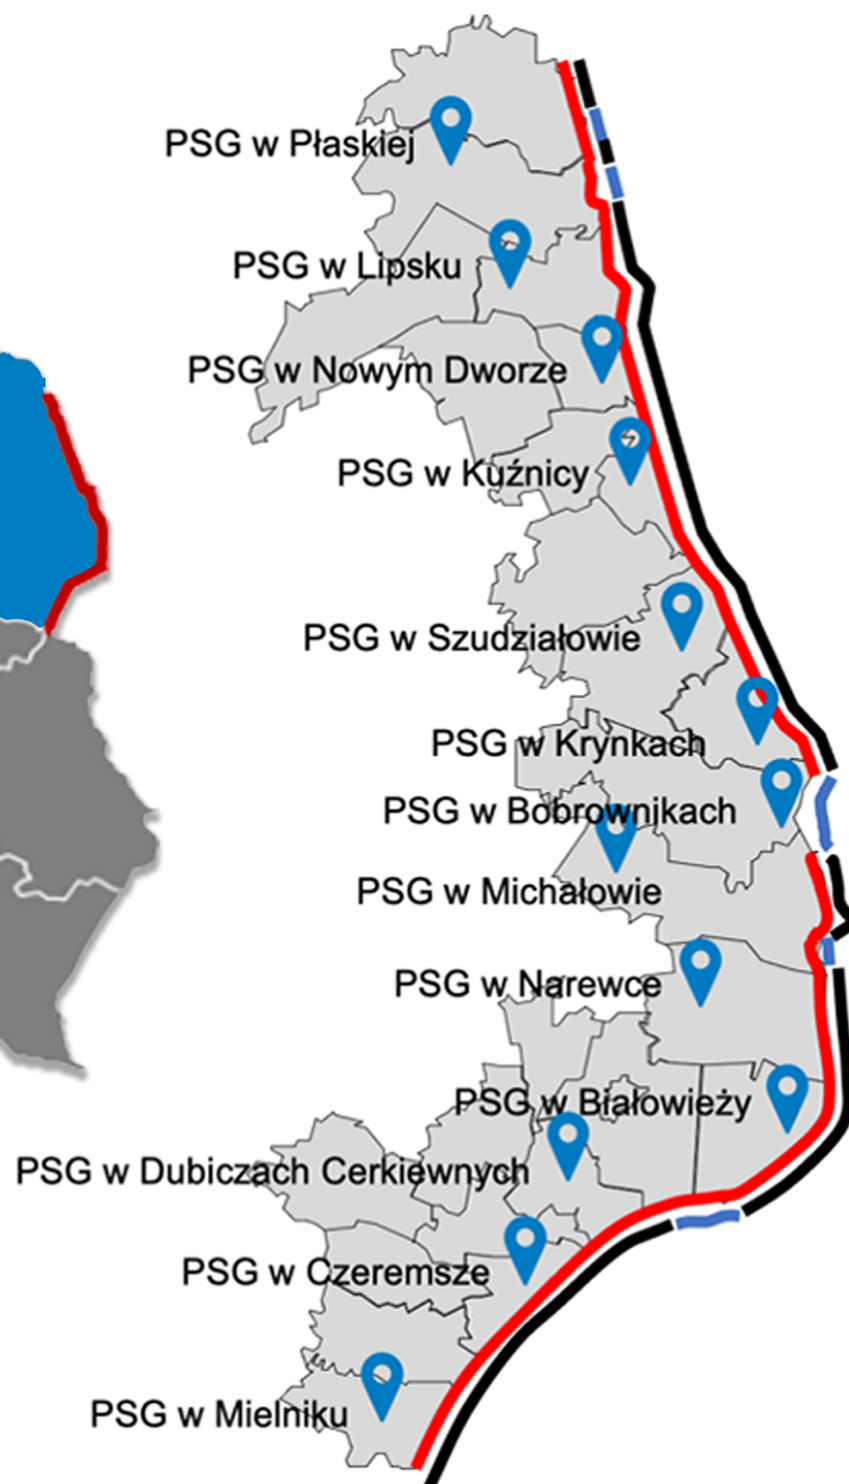

Regionalna Dyrekcja
Lasów Państwowych w Białymstoku

25 X 2022 r.

Międzynarodowa
konferencja naukowa

Kryzys migracyjny na granicy z Białorusią w ujęciu interdyscyplinarnym

25 października 2022 r., 9:30-17:30
Wydział Matematyki Uniwersytetu w Białymstoku
Kampus, ul. Ciołkowskiego 1M